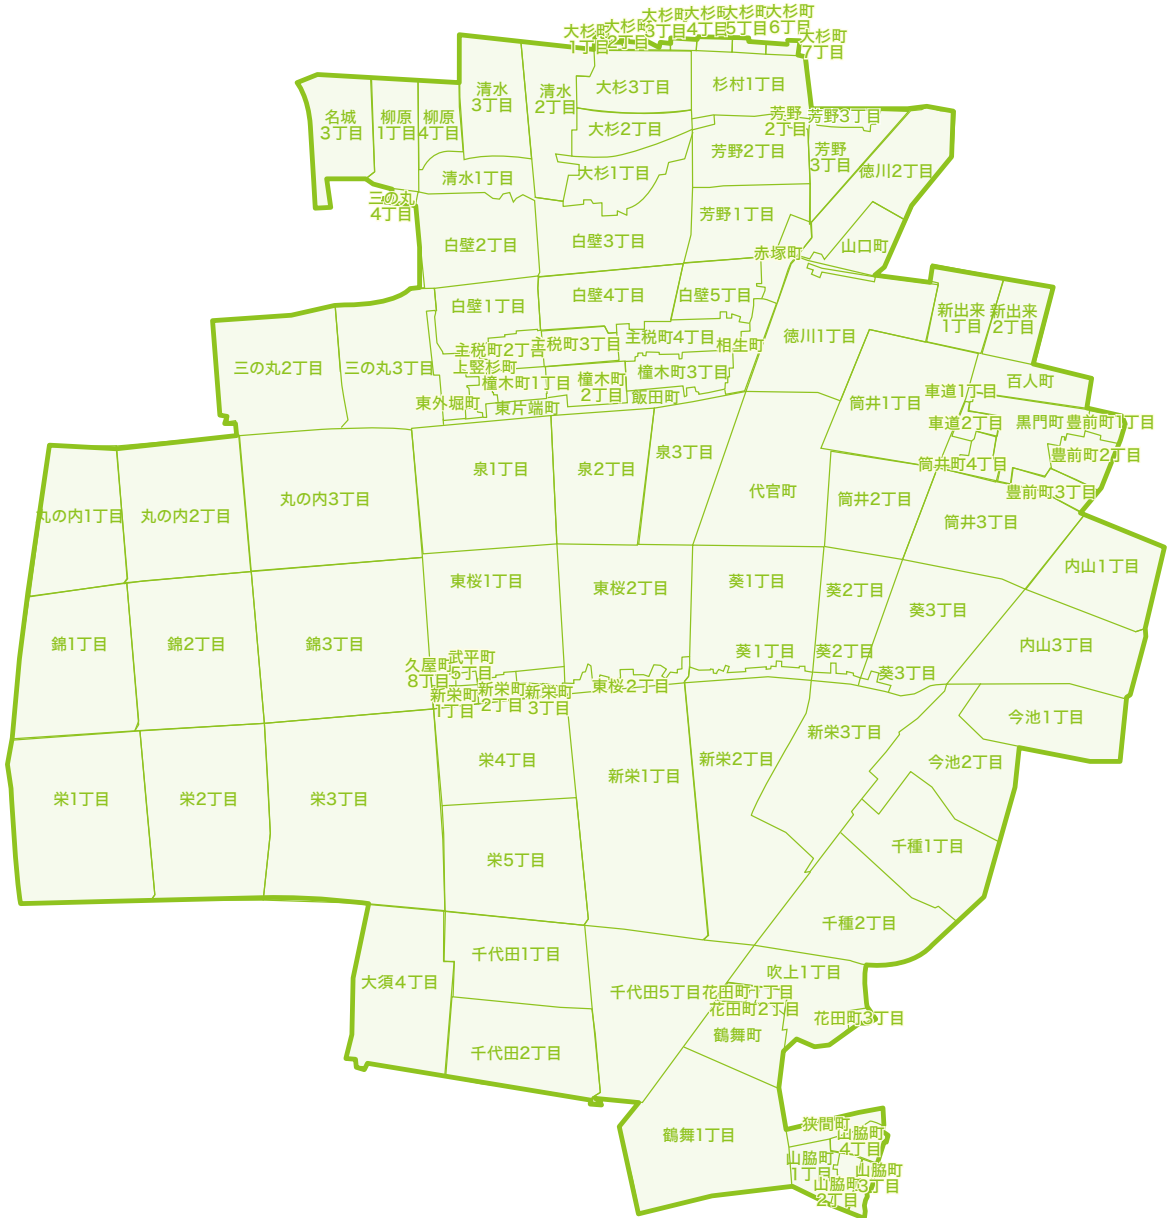

名古屋エリア

栄周辺エリア

受付時間 11:00~深夜2:00

※配達エリアと受付時間は変更になる場合がございます。