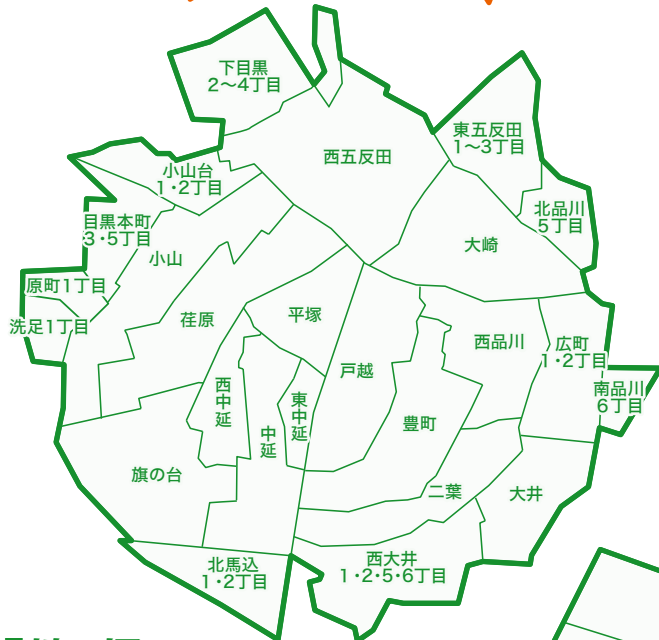

# 関東エリア

**浅草エリア**  
受付時間 11:00~深夜2:00

**池袋エリア**  
受付時間 11:00~深夜2:00

**西新宿エリア**  
受付時間 11:00~深夜2:00

**新宿エリア**  
受付時間 11:00~深夜2:00

**品川エリア**  
受付時間 11:00~夜22:00

**東葛西エリア**  
受付時間 11:00~夜21:00

**上目黒エリア**  
受付時間 11:00~深夜0:00

**荻窪エリア**  
受付時間 11:00~深夜2:00

**京急鶴見エリア**  
受付時間 11:00~夜21:00

**八王子エリア**  
受付時間 11:00~夜22:00

※配達エリアと受付時間は変更になる場合がございます。