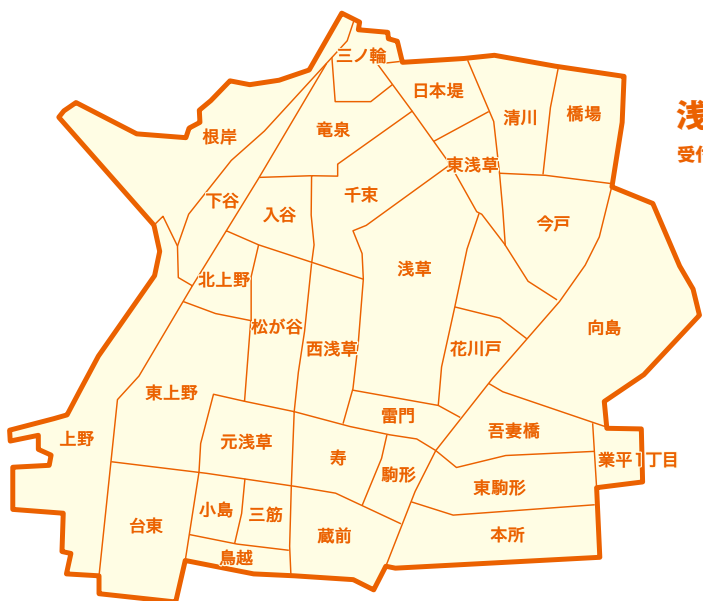

# 関東エリア

**浅草エリア**  
受付時間 11:00~深夜2:00

**池袋エリア**  
受付時間 11:00~深夜2:00

**西新宿エリア**  
受付時間 11:00~深夜2:00

**新宿エリア**  
受付時間 11:00~深夜2:00

**品川エリア**  
受付時間 11:00~夜22:00

**東葛西エリア**  
受付時間 11:00~夜21:00

**上目黒エリア**  
受付時間 11:00~深夜0:00

**荻窪エリア**  
受付時間 11:00~深夜2:00

**京急鶴見エリア**  
受付時間 11:00~夜21:00

**八王子エリア**  
受付時間 11:00~夜22:00

※配達エリアと受付時間は変更になる場合がございます。