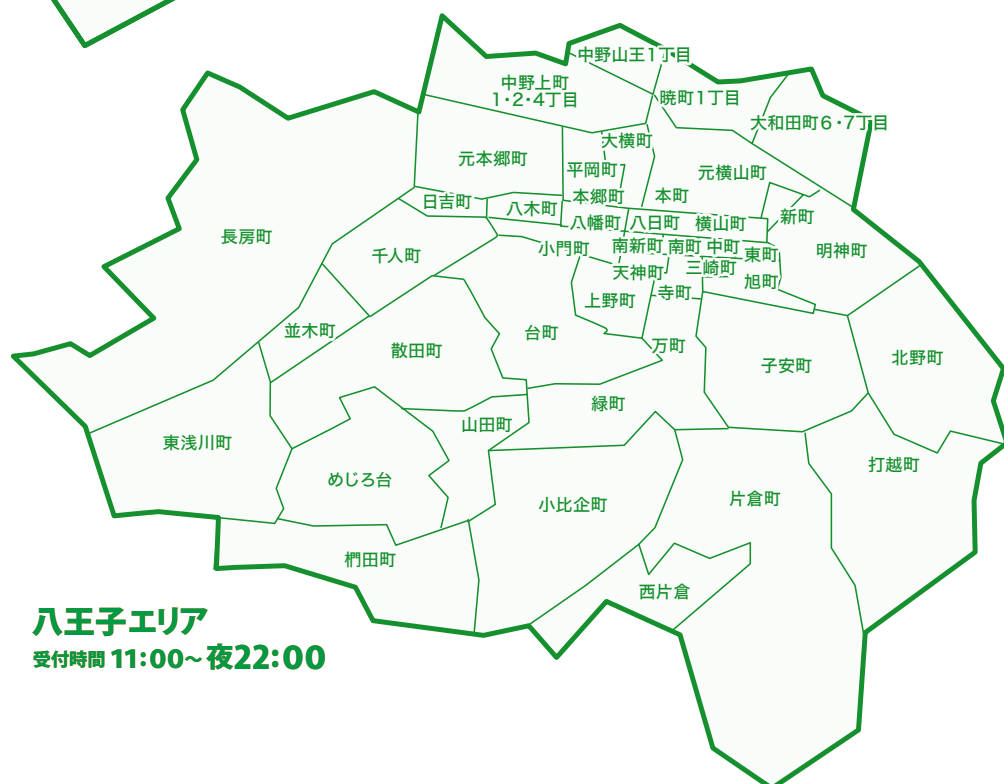

# 関東エリア

**浅草エリア**  
受付時間 11:00~深夜2:00

**池袋エリア**  
受付時間 11:00~深夜2:00

**西新宿エリア**  
受付時間 11:00~深夜2:00

**新宿エリア**  
受付時間 11:00~深夜2:00

**品川エリア**  
受付時間 11:00~夜22:00

**東葛西エリア**  
受付時間 11:00~夜21:00

**上目黒エリア**  
受付時間 11:00~深夜0:00

**荻窪エリア**  
受付時間 11:00~深夜2:00

**京急鶴見エリア**  
受付時間 11:00~夜21:00

**八王子エリア**  
受付時間 11:00~夜22:00

※配達エリアと受付時間は変更になる場合がございます。