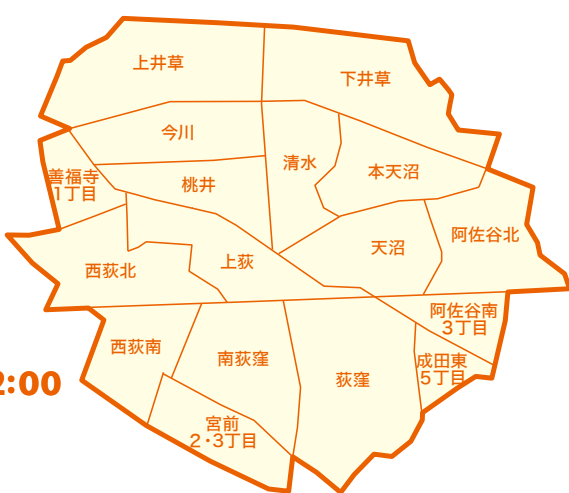

# 関東エリア

**浅草エリア**  
受付時間 11:00~深夜2:00

**池袋エリア**  
受付時間 11:00~深夜2:00

**西新宿エリア**  
受付時間 11:00~深夜2:00

**新宿エリア**  
受付時間 11:00~深夜2:00

**品川エリア**  
受付時間 11:00~夜22:00

**東葛西エリア**  
受付時間 11:00~夜21:00

**上目黒エリア**  
受付時間 11:00~深夜0:00

**荻窪エリア**  
受付時間 11:00~深夜2:00

**京急鶴見エリア**  
受付時間 11:00~夜21:00

**八王子エリア**  
受付時間 11:00~夜22:00

※配達エリアと受付時間は変更になる場合がございます。