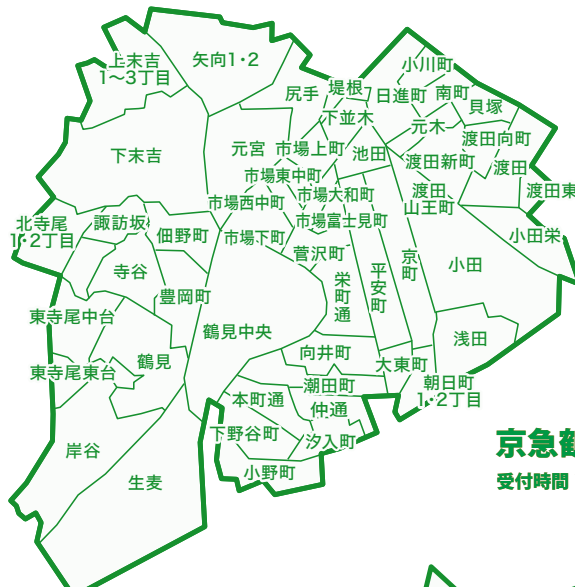

# 関東エリア

**浅草エリア**  
受付時間 11:00~深夜2:00

**池袋エリア**  
受付時間 11:00~深夜2:00

**西新宿エリア**  
受付時間 11:00~深夜2:00

**新宿エリア**  
受付時間 11:00~深夜2:00

**品川エリア**  
受付時間 11:00~夜22:00

**東葛西エリア**  
受付時間 11:00~夜21:00

**上目黒エリア**  
受付時間 11:00~深夜0:00

**荻窪エリア**  
受付時間 11:00~深夜2:00

**京急鶴見エリア**  
受付時間 11:00~夜21:00

**八王子エリア**  
受付時間 11:00~夜22:00

※配達エリアと受付時間は変更になる場合がございます。