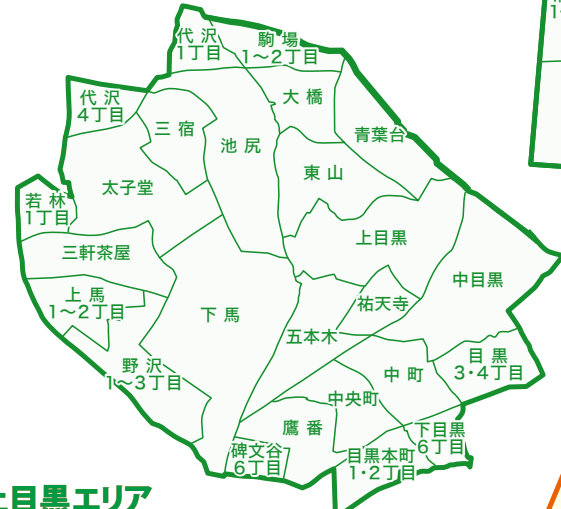

# 関東エリア

**浅草エリア**  
受付時間 11:00~深夜2:00

**池袋エリア**  
受付時間 11:00~深夜2:00

**西新宿エリア**  
受付時間 11:00~深夜2:00

**新宿エリア**  
受付時間 11:00~深夜2:00

**品川エリア**  
受付時間 11:00~夜22:00

**東葛西エリア**  
受付時間 11:00~夜21:00

**上目黒エリア**  
受付時間 11:00~深夜0:00

**荻窪エリア**  
受付時間 11:00~深夜2:00

**京急鶴見エリア**  
受付時間 11:00~夜21:00

**八王子エリア**  
受付時間 11:00~夜22:00

※配達エリアと受付時間は変更になる場合がございます。