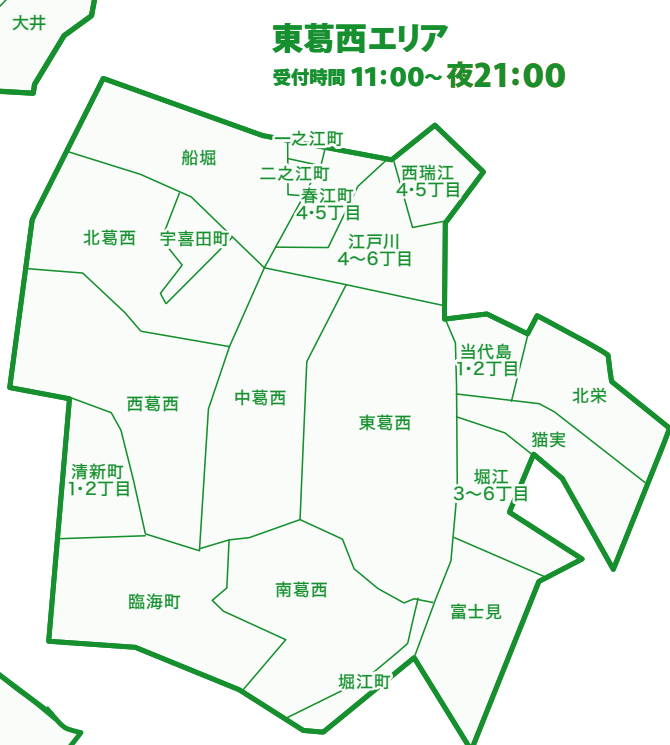

# 関東エリア

**浅草エリア**  
受付時間 11:00~深夜2:00

**池袋エリア**  
受付時間 11:00~深夜2:00

**西新宿エリア**  
受付時間 11:00~深夜2:00

**新宿エリア**  
受付時間 11:00~深夜2:00

**品川エリア**  
受付時間 11:00~夜22:00

**東葛西エリア**  
受付時間 11:00~夜21:00

**上目黒エリア**  
受付時間 11:00~深夜0:00

**荻窪エリア**  
受付時間 11:00~深夜2:00

**京急鶴見エリア**  
受付時間 11:00~夜21:00

**八王子エリア**  
受付時間 11:00~夜22:00

※配達エリアと受付時間は変更になる場合がございます。