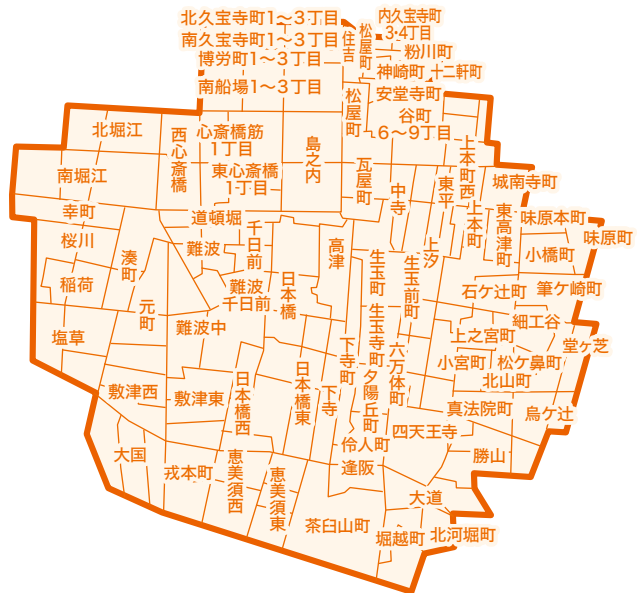

大阪エリア

新大阪周辺エリア

受付時間 11:00~深夜2:00

なんば周辺エリア

受付時間 11:00~深夜2:00

※配達エリアと受付時間は変更になる場合がございます。