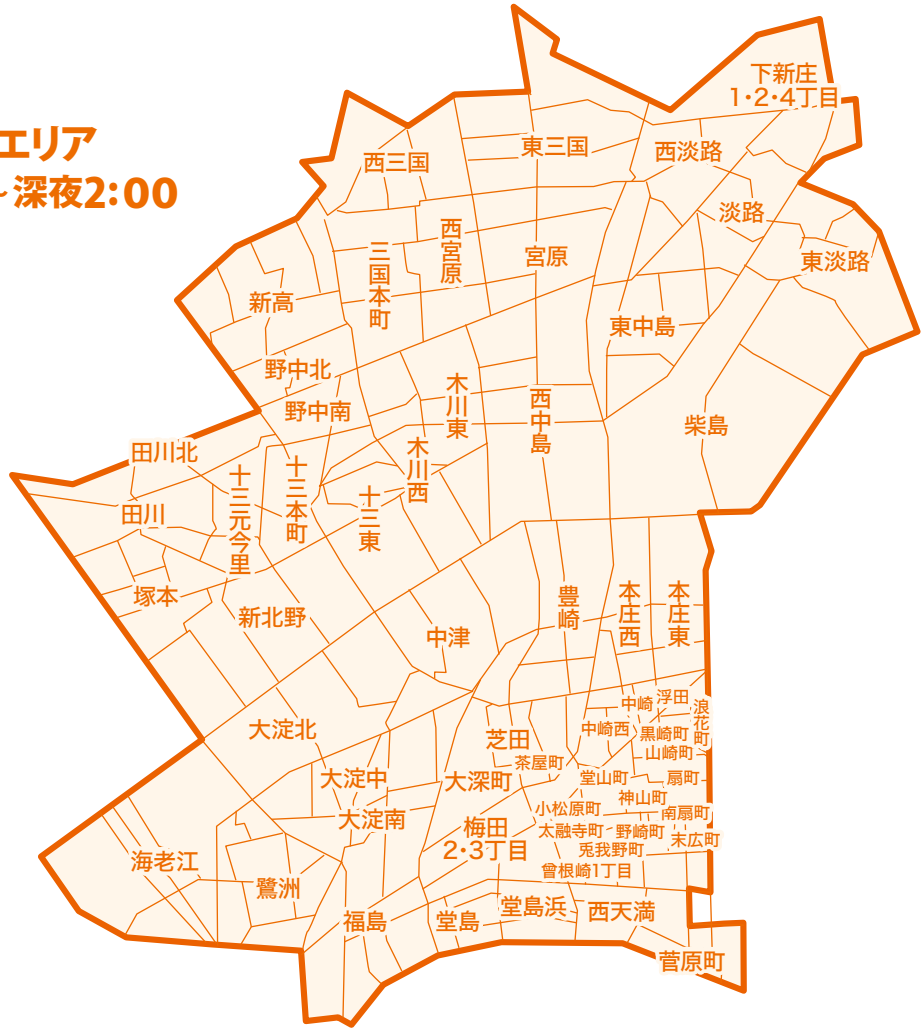

大阪エリア

新大阪周辺エリア

受付時間 11:00~深夜2:00

なんば周辺エリア

受付時間 11:00~深夜2:00

※配達エリアと受付時間は変更になる場合がございます。