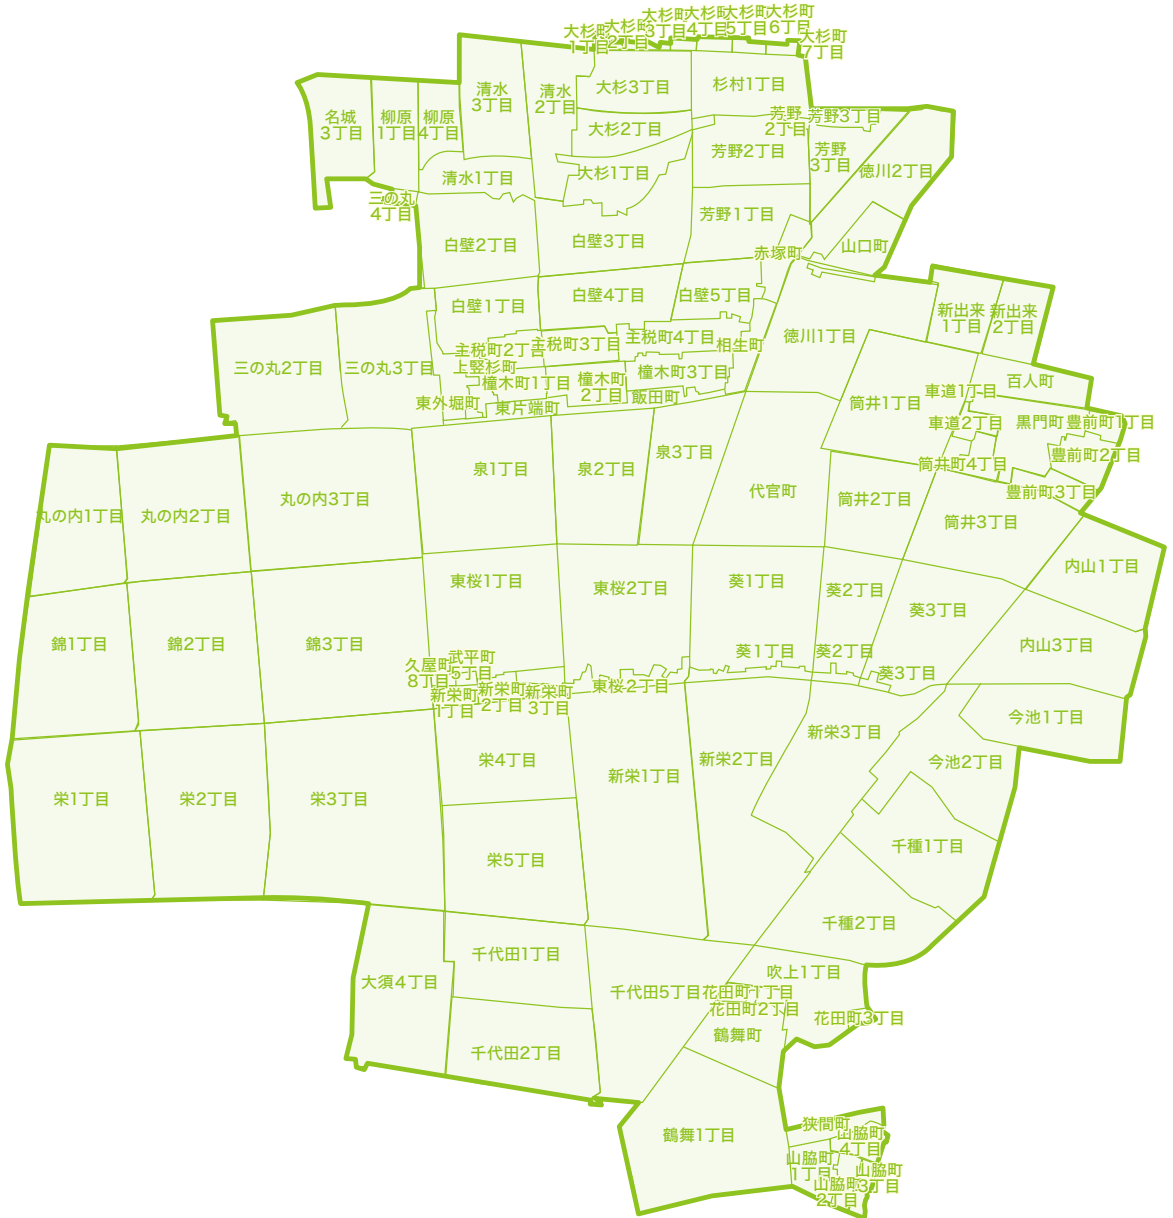

# 名古屋エリア

## 栄周辺エリア

受付時間 11:00~深夜2:00

※配達エリアと受付時間は変更になる場合がございます。