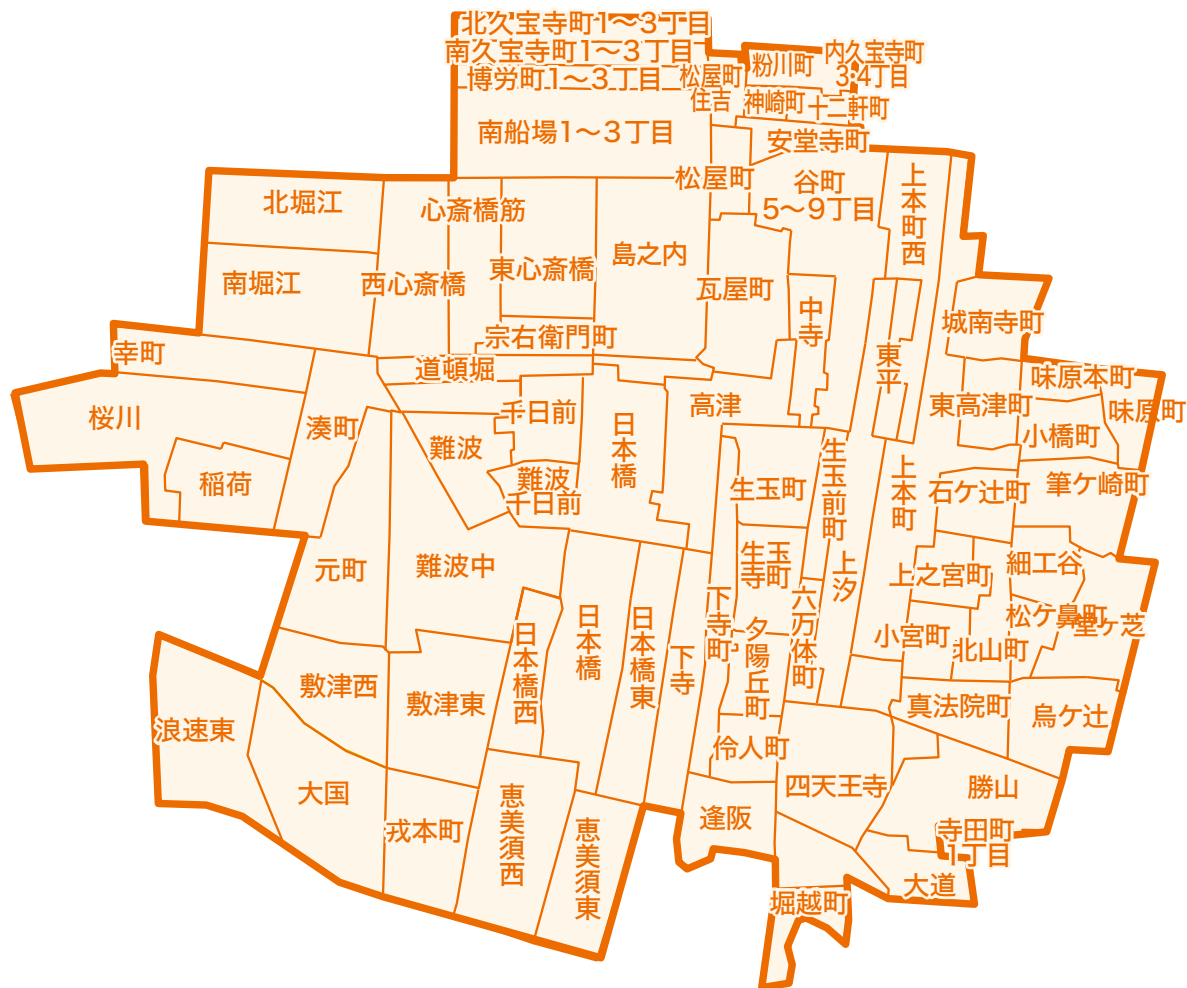

# 大阪エリア

## なんば周辺エリア

受付時間 11:00~深夜2:00

※配達エリアと受付時間は変更になる場合がございます。