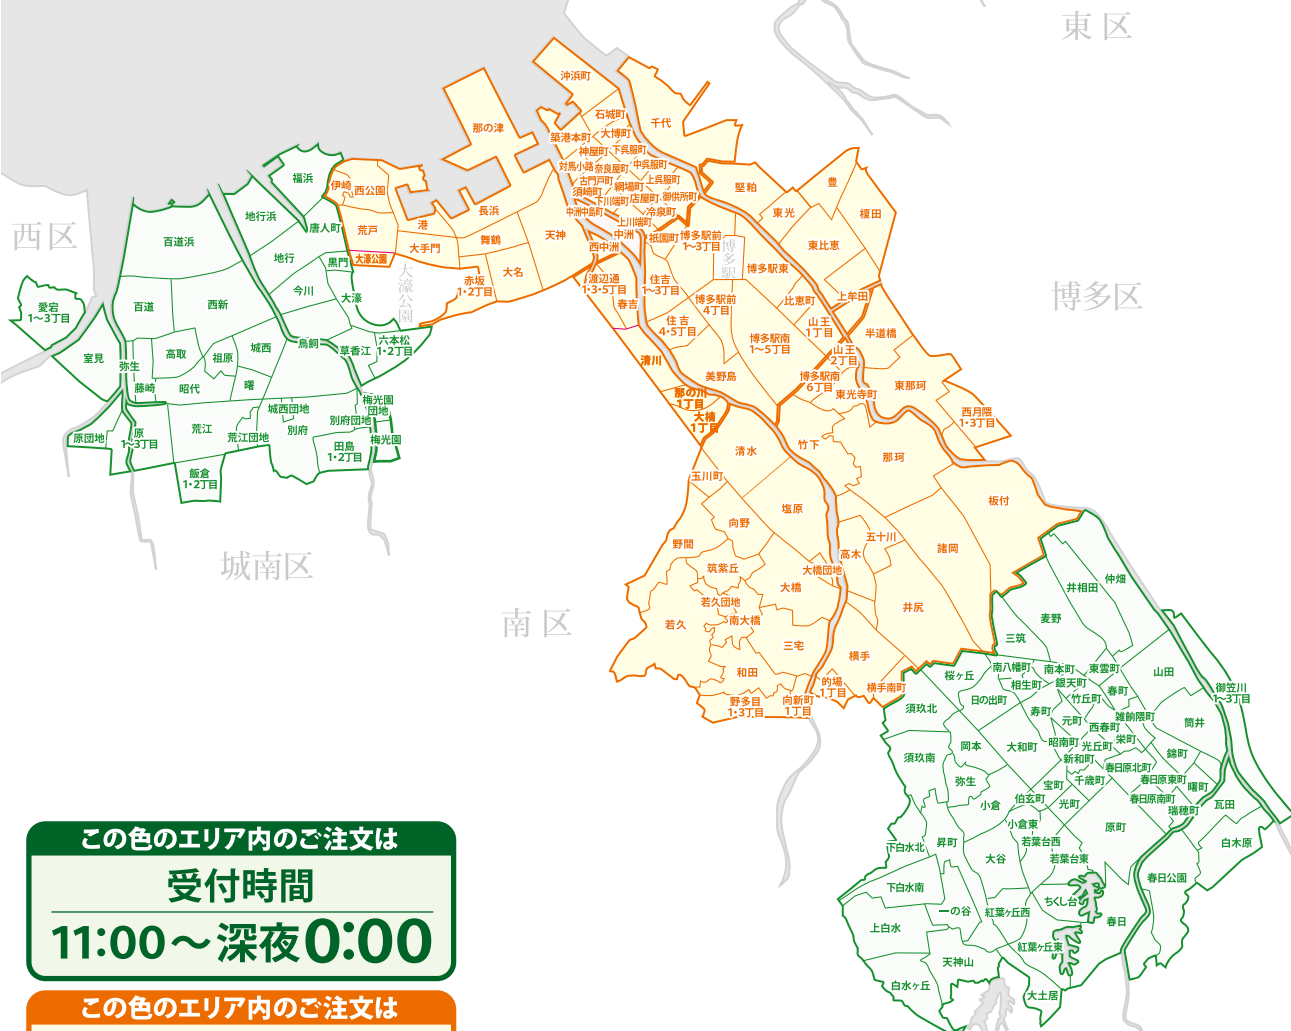

福岡エリア

※土・日・祝日はご注文が込みますので事前のご予約をお勧めしております。

「福岡市都心部」周辺エリア (春日市・大野城市一部含む)

この色のエリア内のご注文は

受付時間

11:00～深夜0:00

この色のエリア内のご注文は

受付時間