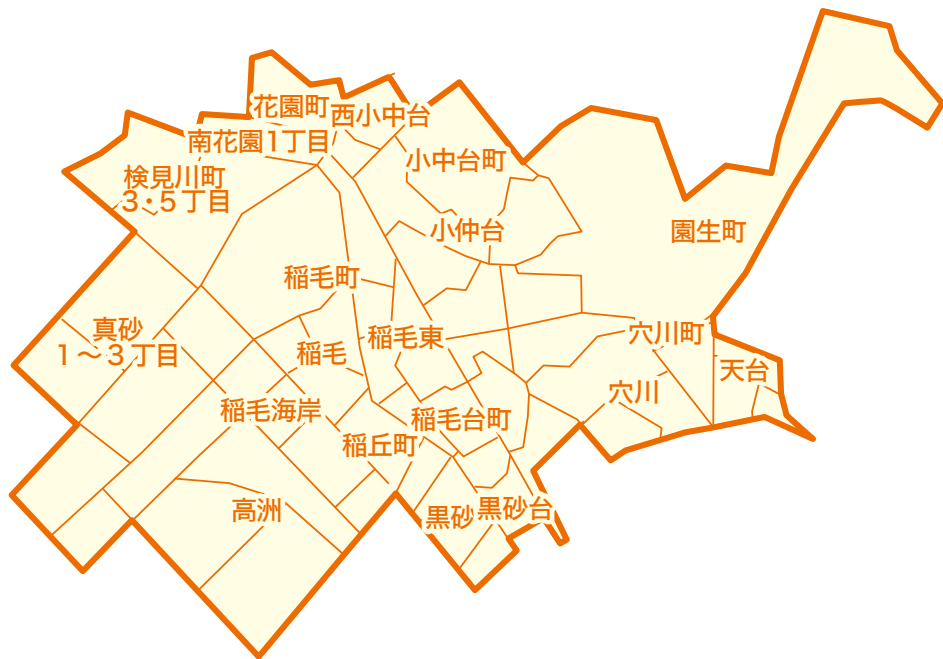

# 千葉エリア

## 千葉周辺エリア

受付時間 11:00~夜 9:00

※配達エリアと受付時間は変更になる場合がございます。